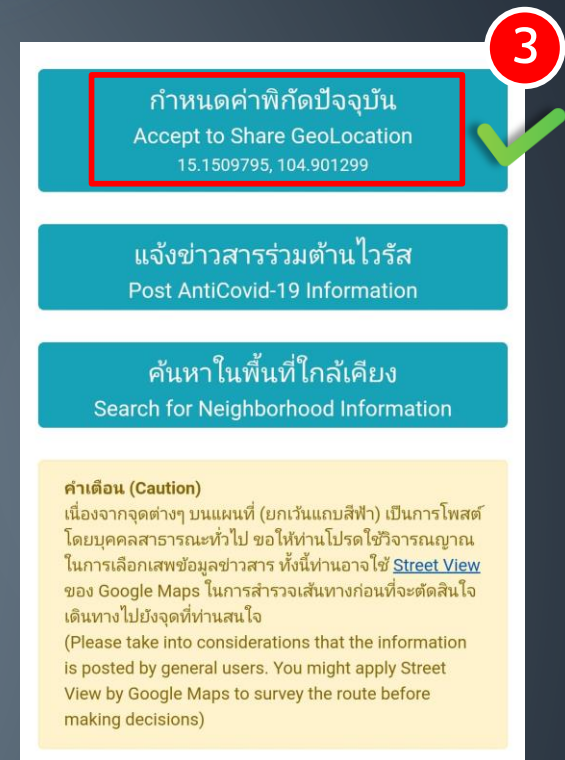

1. ค้นหาข้อมูลสินค้าหรือสิ่งของที่จำเป็นในระยะ 10 กม.
2. แสดงแผนที่ Google map ตำแหน่งที่ให้บริการ
3. ยืนยันข้อมูลของร้านค้าว่า มีอยู่จริง หรือ ข้อมูลลวง ต้องอยู่ในรัศมี 100 เมตร ถึงจะกดปุ่มนี้ได้

ประชาชน

## UNITY AntiCovid-19

เป็นสื่อกลางสำหรับให้ประชาชนได้ค้นหาสิ่งของจำเป็น ในกรณีต้องกักตัวอยู่ในบ้าน

ประชาชน  
ร้านค้าหรือ  
หน่วยงานรัฐ