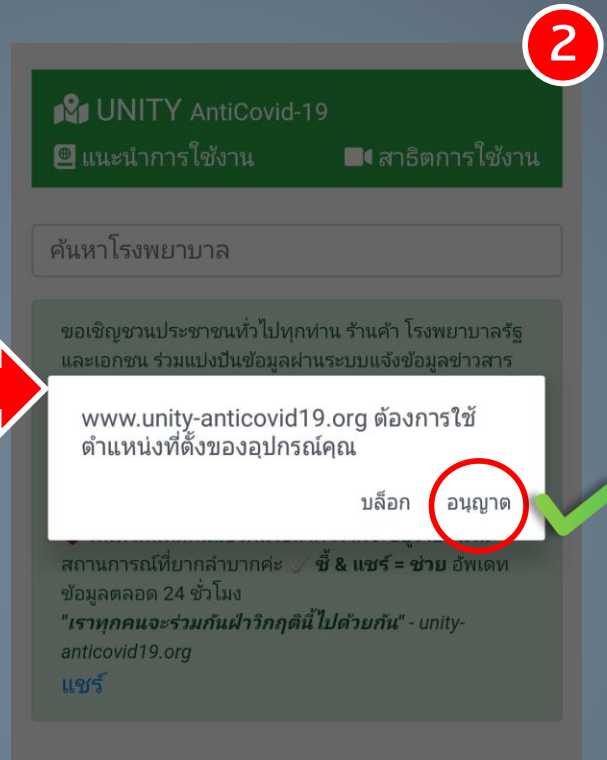

1. ค้นหาข้อมูลสินค้าหรือสิ่งของที่จำเป็นในระยะ 10 กม.
2. แสดงแผนที่ Google map ตำแหน่งที่ให้บริการ
3. ยืนยันข้อมูลของร้านค้าว่า มีอยู่จริง หรือ ข้อมูลลวง ต้องอยู่ในรัศมี 100 เมตร ถึงจะกดปุ่มนี้ได้

ประชาชน

## UNITY AntiCovid-19

เป็นสื่อกลางสำหรับให้ประชาชนได้ค้นหาสิ่งของจำเป็น ในกรณีต้องกักตัวอยู่ในบ้าน

ประชาชน  
ร้านค้าหรือ  
หน่วยงานรัฐ